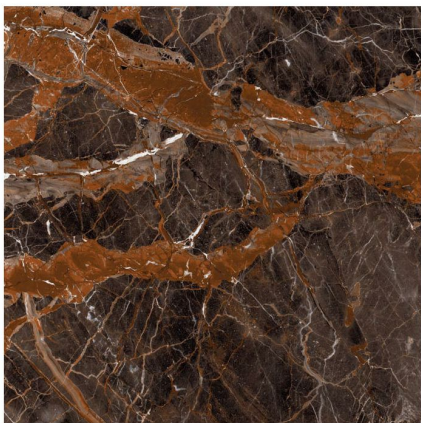

PGVT / GVT

800 X 800 MM

High Glossy Finish

AGATE AQUA

SIZE : 800 X 800 MM
FINISH : HIGH GLOSSY

BLACK PORTARO

SIZE : 800 X 800 MM
FINISH : HIGH GLOSSY

COSMIC BLACK

SIZE : 800 X 800 MM
FINISH : HIGH GLOSSY

COSMIC GRISS

SIZE : 800 X 800 MM
FINISH : HIGH GLOSSY

DARK EMPRADOR

SIZE : 800 X 800 MM
FINISH : HIGH GLOSSY

ESTRADA

SIZE : 800 X 800 MM
FINISH : HIGH GLOSSY

ICE CUBE BLACK

SIZE : 800 X 800 MM
FINISH : HIGH GLOSSY

IMOLA CHARCOLE

SIZE : 800 X 800 MM
FINISH : HIGH GLOSSY

MARSELLA BROWN

SIZE : 800 X 800 MM
FINISH : HIGH GLOSSY

OPERA BROWN

SIZE : 800 X 800 MM
FINISH : HIGH GLOSSY

OPERA CHOCO