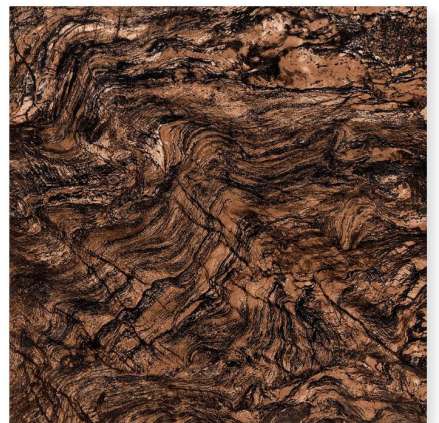

PGVT / GVT

800 X 800 MM

High Glossy Finish

AGATE AQUA

SIZE : 800 X 800 MM
FINISH : HIGH GLOSSY

BLACK PORTARO

SIZE : 800 X 800 MM
FINISH : HIGH GLOSSY

COSMIC BLACK

SIZE : 800 X 800 MM
FINISH : HIGH GLOSSY

COSMIC GRISS

SIZE : 800 X 800 MM
FINISH : HIGH GLOSSY

DARK EMPRADOR

SIZE : 800 X 800 MM
FINISH : HIGH GLOSSY

ESTRADA

SIZE : 800 X 800 MM
FINISH : HIGH GLOSSY

ICE CUBE BLACK

SIZE : 800 X 800 MM
FINISH : HIGH GLOSSY

IMOLA CHARCOLE

SIZE : 800 X 800 MM
FINISH : HIGH GLOSSY

MARSELLA BROWN

SIZE : 800 X 800 MM
FINISH : HIGH GLOSSY

OPERA BROWN

SIZE : 800 X 800 MM
FINISH : HIGH GLOSSY

OPERA CHOCO