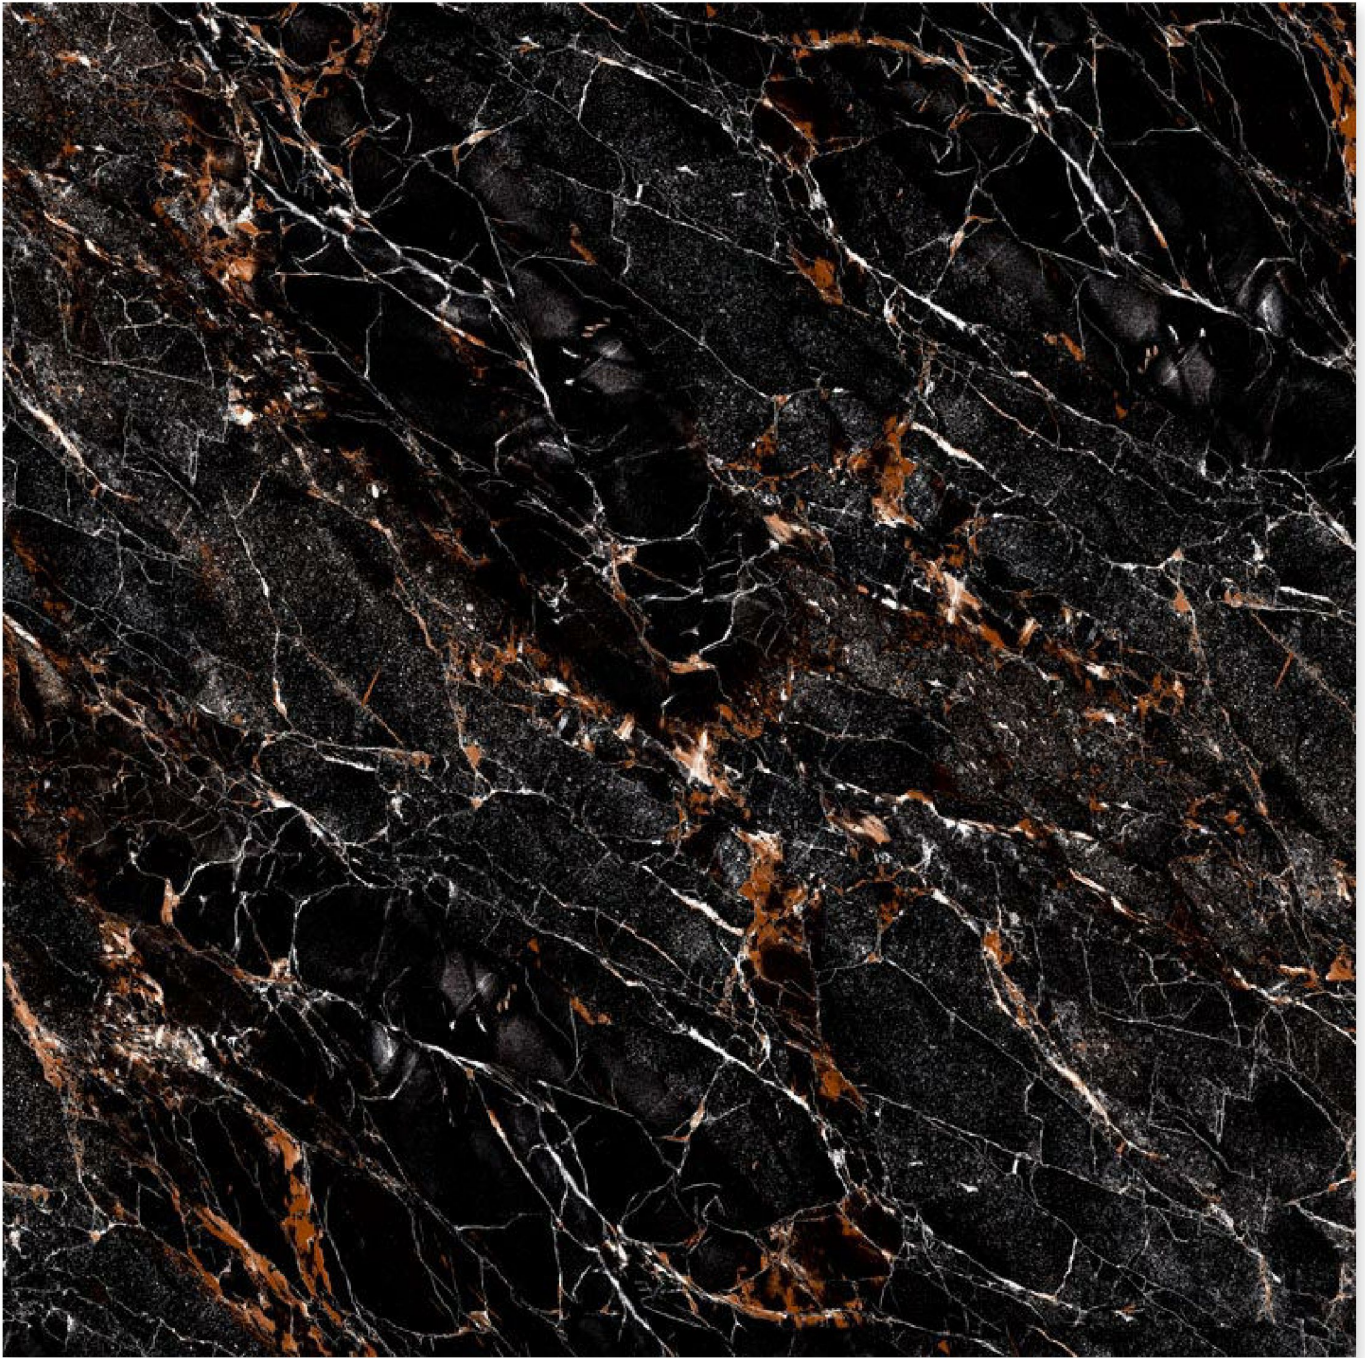

PGVT / GVT

800 X 800 MM

High Glossy Finish

AGATE AQUA

SIZE : 800 X 800 MM
FINISH : HIGH GLOSSY

BLACK PORTARO

SIZE : 800 X 800 MM
FINISH : HIGH GLOSSY

COSMIC BLACK

SIZE : 800 X 800 MM
FINISH : HIGH GLOSSY

COSMIC GRISS

SIZE : 800 X 800 MM
FINISH : HIGH GLOSSY

DARK EMPRADOR

SIZE : 800 X 800 MM
FINISH : HIGH GLOSSY

ESTRADA

SIZE : 800 X 800 MM
FINISH : HIGH GLOSSY

ICE CUBE BLACK

SIZE : 800 X 800 MM
FINISH : HIGH GLOSSY

OPERA COFFEE

SIZE : 800 X 800 MM
FINISH : HIGH GLOSSY

PIETRA BROWN

SIZE : 800 X 800 MM
FINISH : HIGH GLOSSY

PIETRA MARRON

SIZE : 800 X 800 MM
FINISH : HIGH GLOSSY

PIETRA MOCA