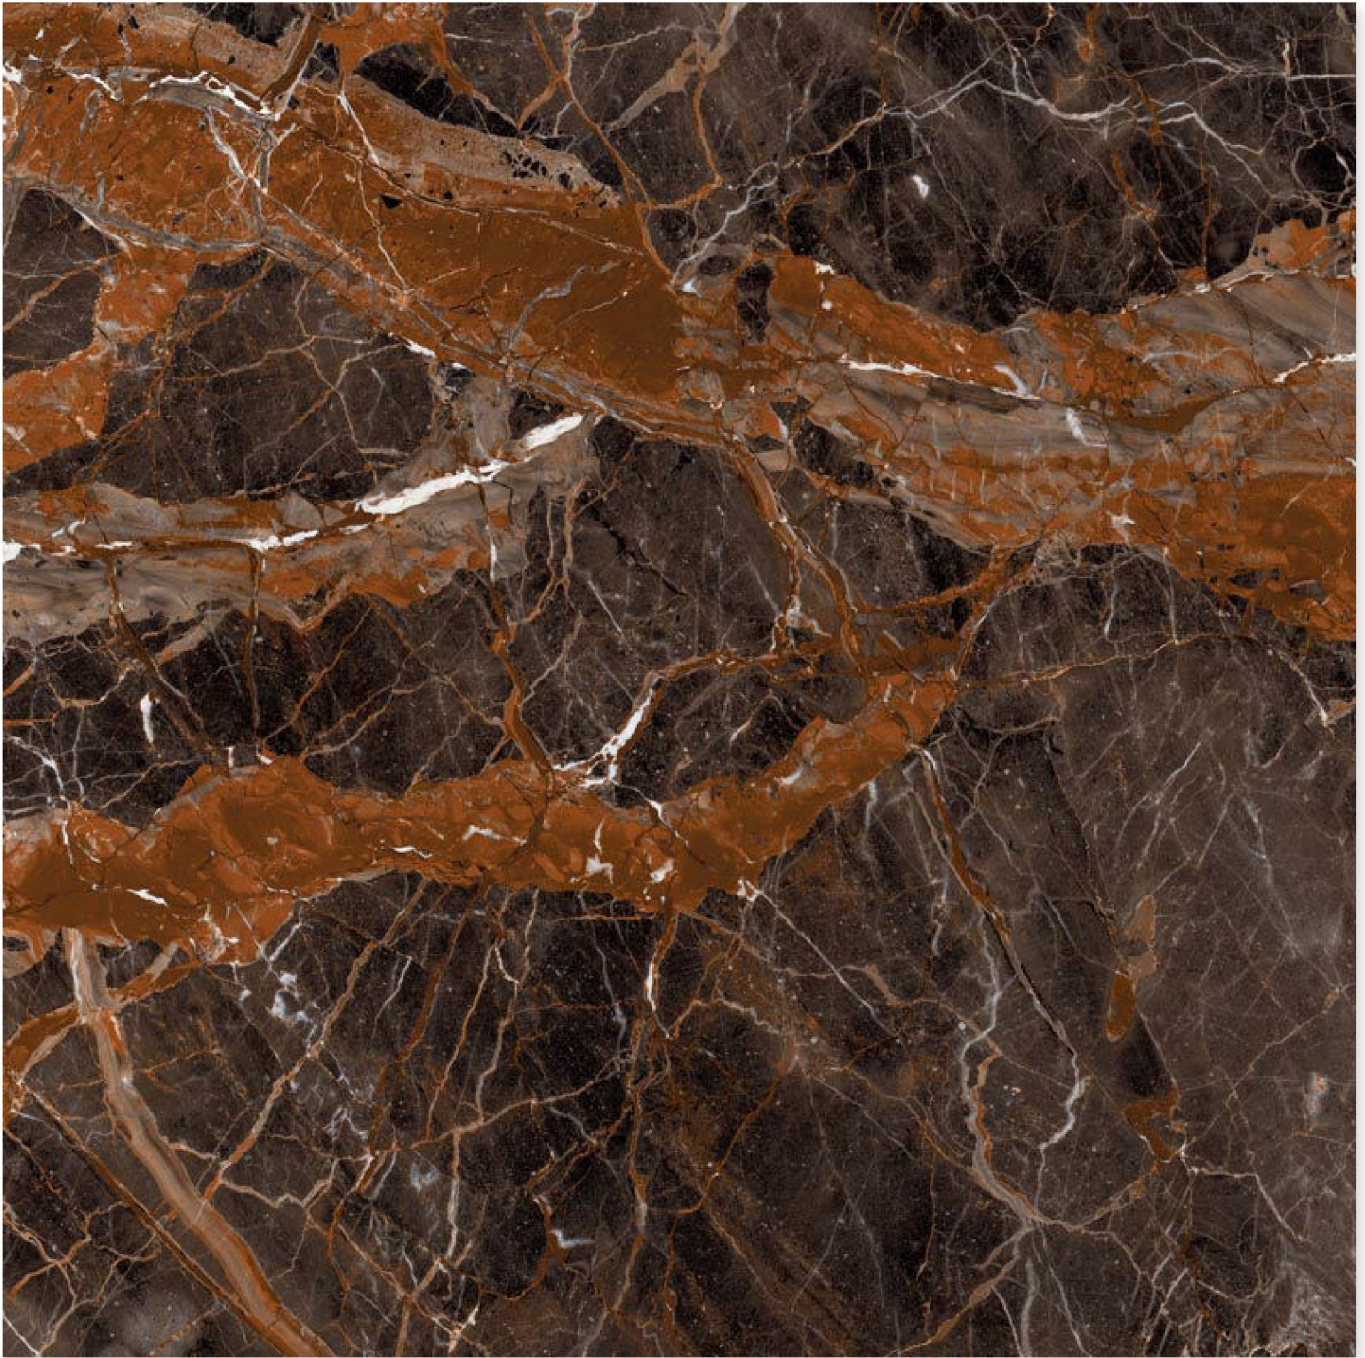

SIZE : 800 X 800 MM
FINISH : HIGH GLOSSY

COSMIC GRISS

SIZE : 800 X 800 MM
FINISH : HIGH GLOSSY

DARK EMPRADOR

SIZE : 800 X 800 MM
FINISH : HIGH GLOSSY

ESTRADA

SIZE : 800 X 800 MM
FINISH : HIGH GLOSSY

ICE CUBE BLACK

SIZE : 800 X 800 MM
FINISH : HIGH GLOSSY

IMOLA CHARCOLE

SIZE : 800 X 800 MM
FINISH : HIGH GLOSSY

MARSELLA BROWN

SIZE : 800 X 800 MM
FINISH : HIGH GLOSSY

OPERA BROWN

SIZE : 800 X 800 MM
FINISH : HIGH GLOSSY

OPERA CHOCO