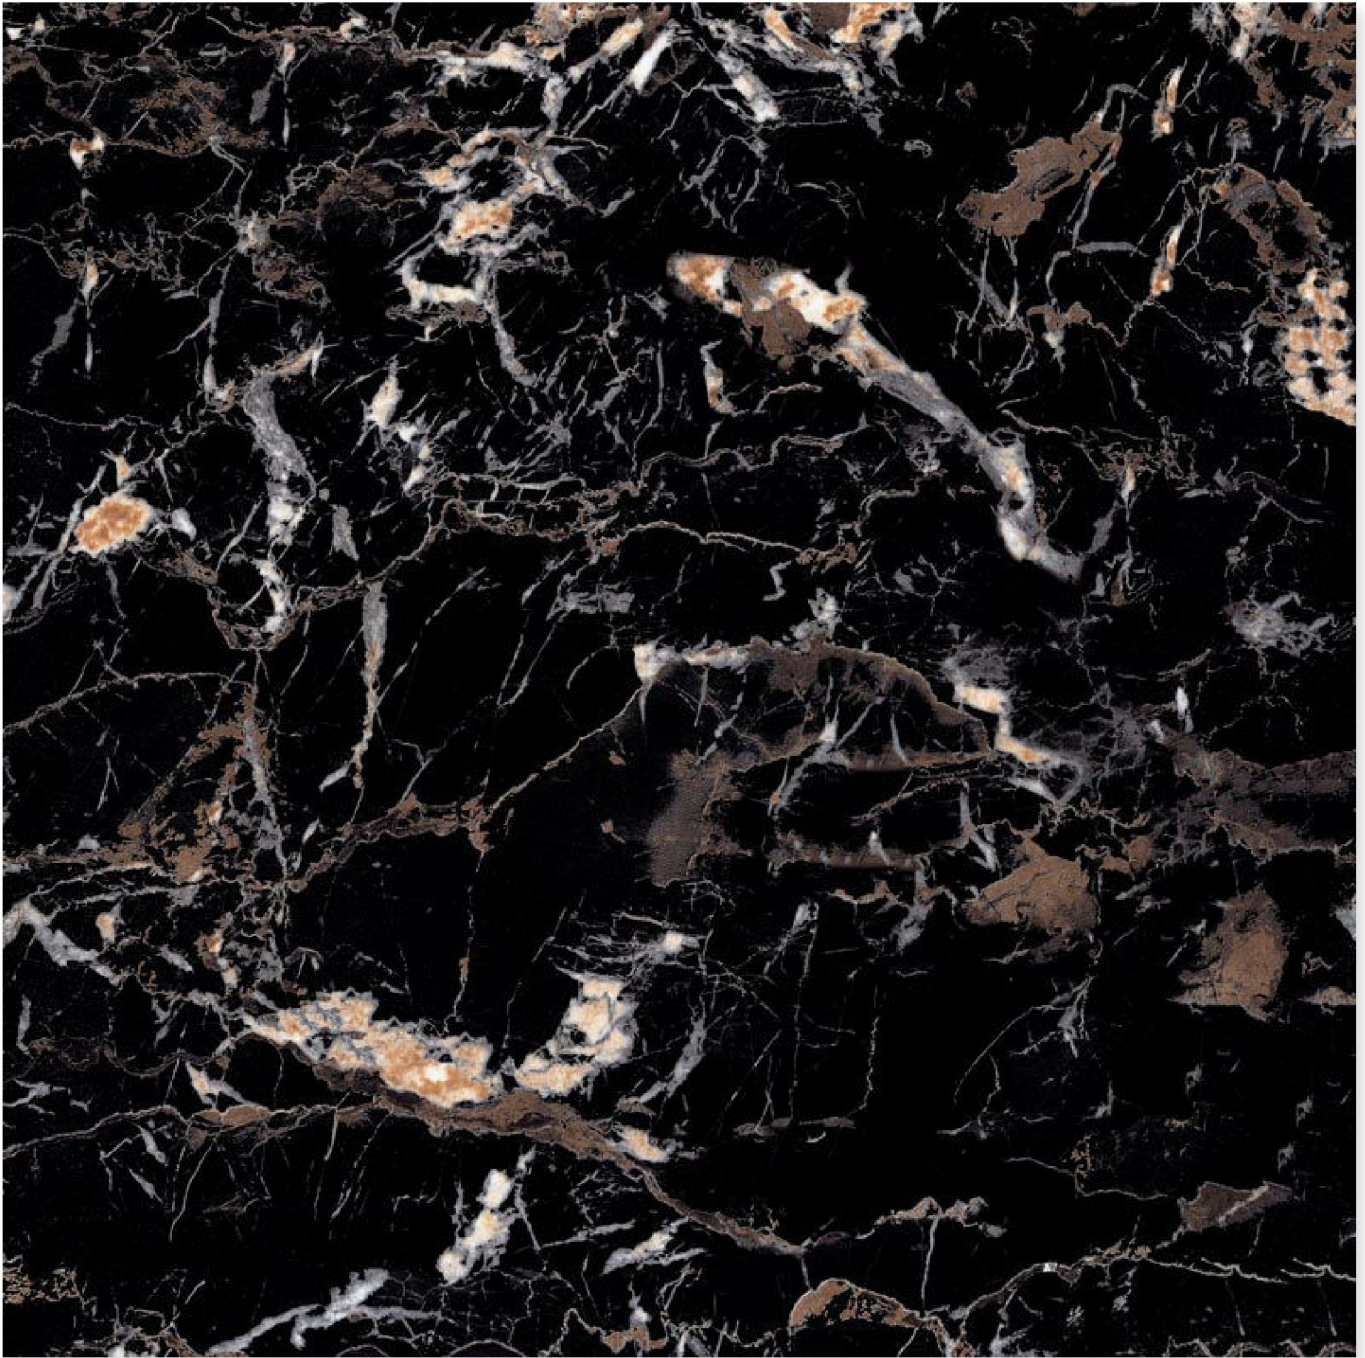

PGVT / GVT

800 X 800 MM

High Glossy Finish

AGATE AQUA

SIZE : 800 X 800 MM
FINISH : HIGH GLOSSY

BLACK PORTARO

SIZE : 800 X 800 MM
FINISH : HIGH GLOSSY

COSMIC BLACK

SIZE : 800 X 800 MM
FINISH : HIGH GLOSSY

COSMIC GRISS

SIZE : 800 X 800 MM
FINISH : HIGH GLOSSY

DARK EMPRADOR

SIZE : 800 X 800 MM
FINISH : HIGH GLOSSY

ESTRADA

SIZE : 800 X 800 MM
FINISH : HIGH GLOSSY

ICE CUBE BLACK

SIZE : 800 X 800 MM
FINISH : HIGH GLOSSY

OPERA COFFEE

SIZE : 800 X 800 MM
FINISH : HIGH GLOSSY

PIETRA BROWN

SIZE : 800 X 800 MM
FINISH : HIGH GLOSSY

PIETRA MARRON

SIZE : 800 X 800 MM
FINISH : HIGH GLOSSY

PIETRA MOCA