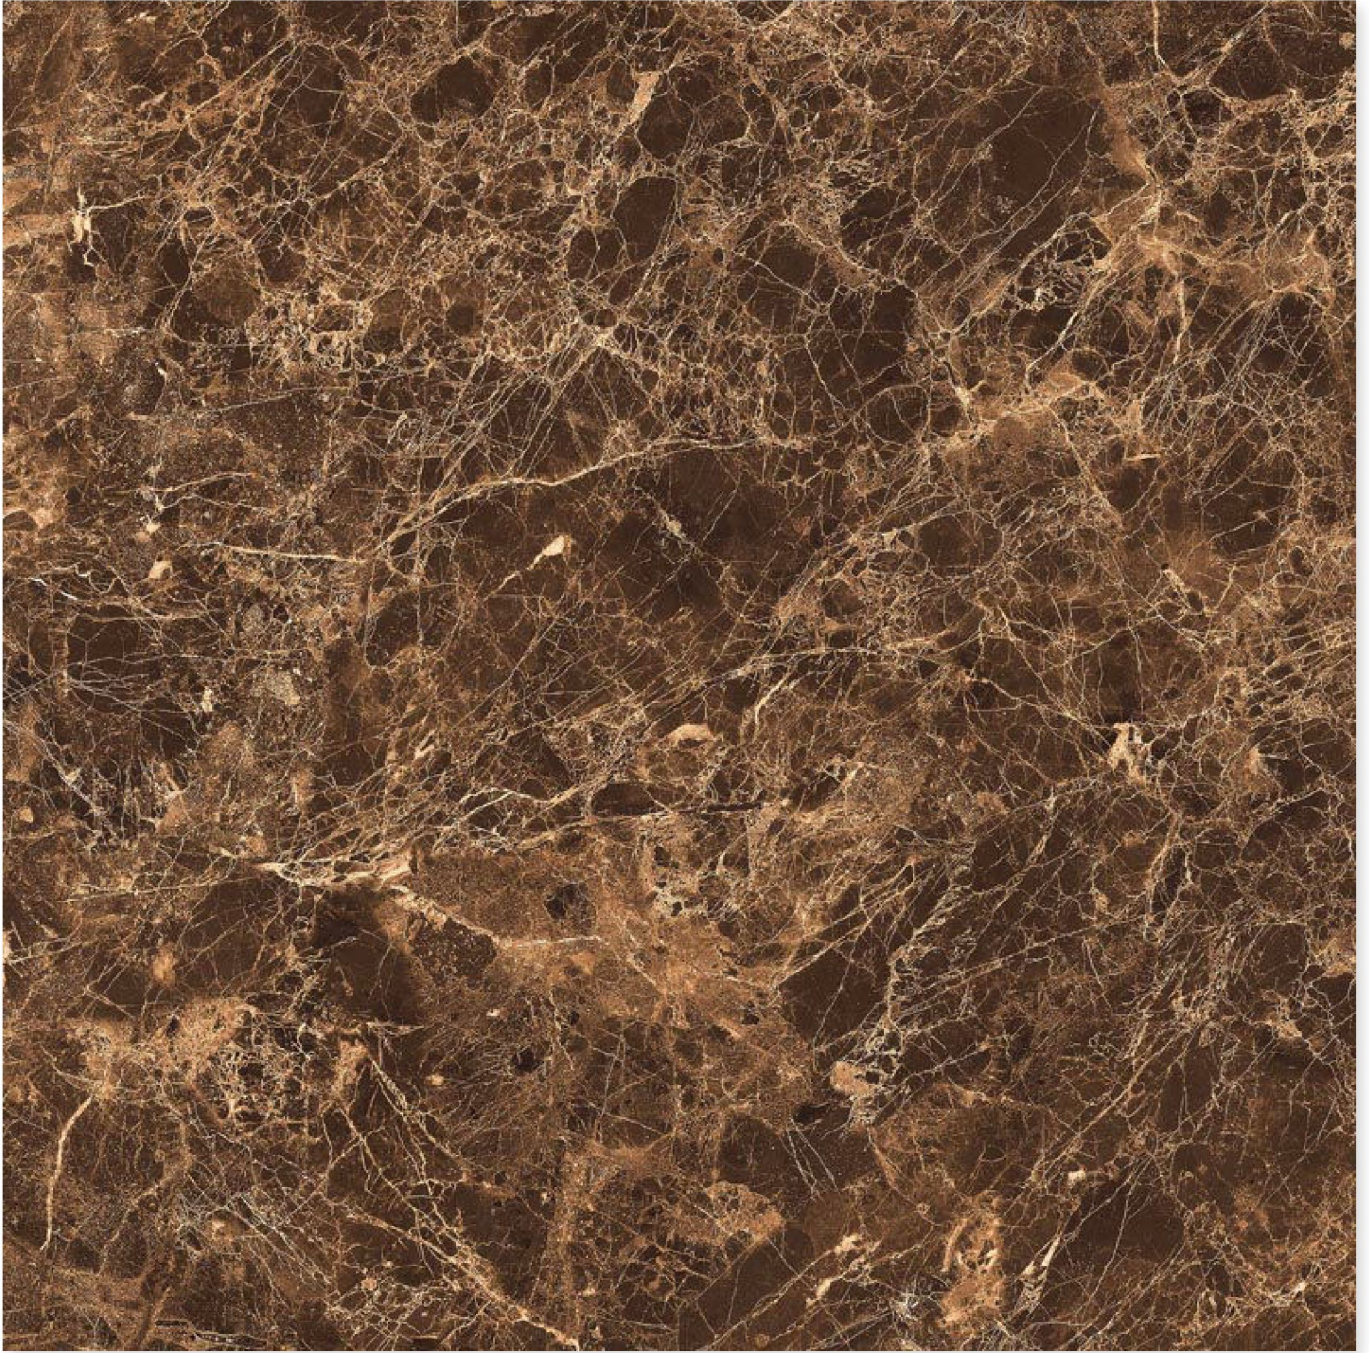

PGVT / GVT

800 X 800 MM

High Glossy Finish

AGATE AQUA

SIZE : 800 X 800 MM
FINISH : HIGH GLOSSY

BLACK PORTARO

SIZE : 800 X 800 MM
FINISH : HIGH GLOSSY

COSMIC BLACK

SIZE : 800 X 800 MM
FINISH : HIGH GLOSSY

COSMIC GRISS

SIZE : 800 X 800 MM
FINISH : HIGH GLOSSY

DARK EMPRADOR

SIZE : 800 X 800 MM
FINISH : HIGH GLOSSY

ESTRADA

SIZE : 800 X 800 MM
FINISH : HIGH GLOSSY

ICE CUBE BLACK

SIZE : 800 X 800 MM
FINISH : HIGH GLOSSY

IMOLA CHARCOLE

SIZE : 800 X 800 MM
FINISH : HIGH GLOSSY

MARSELLA BROWN

SIZE : 800 X 800 MM
FINISH : HIGH GLOSSY

OPERA BROWN

SIZE : 800 X 800 MM
FINISH : HIGH GLOSSY

OPERA CHOCO

SIZE : 800 X 800 MM
FINISH : HIGH GLOSSY

PIETRA VIOLET

SIZE : 800 X 800 MM
FINISH : HIGH GLOSSY

ROSS OPERA

SIZE : 800 X 800 MM
FINISH : HIGH GLOSSY