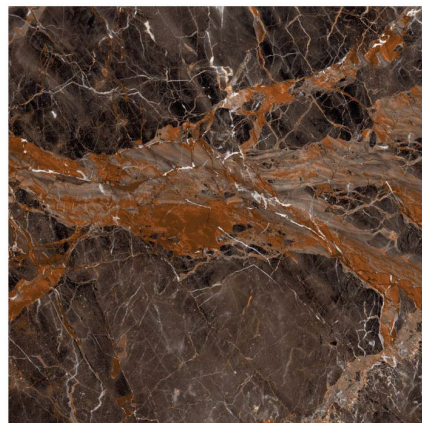

PGVT / GVT

800 X 800 MM

High Glossy Finish

AGATE AQUA

SIZE : 800 X 800 MM
FINISH : HIGH GLOSSY

BLACK PORTARO

SIZE : 800 X 800 MM
FINISH : HIGH GLOSSY

COSMIC BLACK

SIZE : 800 X 800 MM
FINISH : HIGH GLOSSY

COSMIC GRISS

SIZE : 800 X 800 MM
FINISH : HIGH GLOSSY

DARK EMPRADOR

SIZE : 800 X 800 MM
FINISH : HIGH GLOSSY

ESTRADA

SIZE : 800 X 800 MM
FINISH : HIGH GLOSSY

ICE CUBE BLACK

SIZE : 800 X 800 MM
FINISH : HIGH GLOSSY

IMOLA CHARCOLE

SIZE : 800 X 800 MM
FINISH : HIGH GLOSSY

MARSELLA BROWN

SIZE : 800 X 800 MM
FINISH : HIGH GLOSSY

OPERA BROWN

SIZE : 800 X 800 MM
FINISH : HIGH GLOSSY

OPERA CHOCO