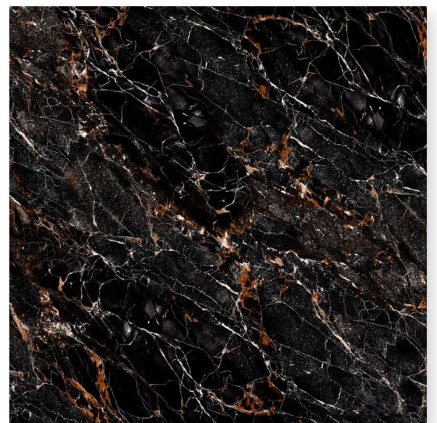

PGVT / GVT

800 X 800 MM

High Glossy Finish

AGATE AQUA

SIZE : 800 X 800 MM
FINISH : HIGH GLOSSY

BLACK PORTARO

SIZE : 800 X 800 MM
FINISH : HIGH GLOSSY

COSMIC BLACK

SIZE : 800 X 800 MM
FINISH : HIGH GLOSSY

COSMIC GRISS

SIZE : 800 X 800 MM
FINISH : HIGH GLOSSY

DARK EMPRADOR

SIZE : 800 X 800 MM
FINISH : HIGH GLOSSY

ESTRADA

SIZE : 800 X 800 MM
FINISH : HIGH GLOSSY

ICE CUBE BLACK

SIZE : 800 X 800 MM
FINISH : HIGH GLOSSY

IMOLA CHARCOLE

SIZE : 800 X 800 MM
FINISH : HIGH GLOSSY

MARSELLA BROWN

SIZE : 800 X 800 MM
FINISH : HIGH GLOSSY

OPERA BROWN

SIZE : 800 X 800 MM
FINISH : HIGH GLOSSY

OPERA CHOCO