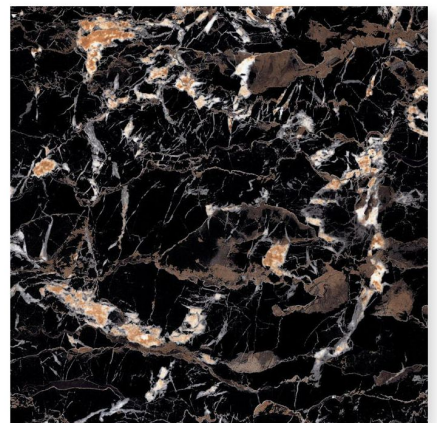

PGVT / GVT

800 X 800 MM

High Glossy Finish

AGATE AQUA

SIZE : 800 X 800 MM
FINISH : HIGH GLOSSY

BLACK PORTARO

SIZE : 800 X 800 MM
FINISH : HIGH GLOSSY

COSMIC BLACK

SIZE : 800 X 800 MM
FINISH : HIGH GLOSSY

COSMIC GRISS

SIZE : 800 X 800 MM
FINISH : HIGH GLOSSY

DARK EMPRADOR

SIZE : 800 X 800 MM
FINISH : HIGH GLOSSY

ESTRADA

SIZE : 800 X 800 MM
FINISH : HIGH GLOSSY

ICE CUBE BLACK

SIZE : 800 X 800 MM
FINISH : HIGH GLOSSY

IMOLA CHARCOLE

SIZE : 800 X 800 MM
FINISH : HIGH GLOSSY

MARSELLA BROWN

SIZE : 800 X 800 MM
FINISH : HIGH GLOSSY

OPERA BROWN

SIZE : 800 X 800 MM
FINISH : HIGH GLOSSY

OPERA CHOCO