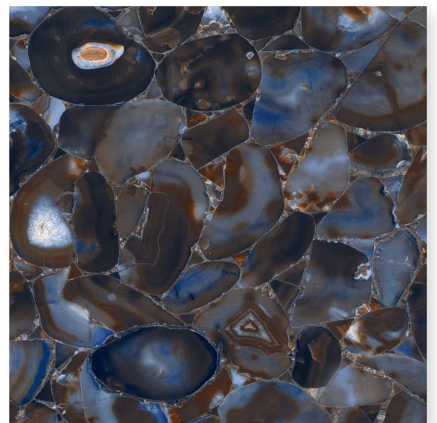

PGVT / GVT

800 X 800 MM

High Glossy Finish

AGATE AQUA

SIZE : 800 X 800 MM
FINISH : HIGH GLOSSY

BLACK PORTARO

SIZE : 800 X 800 MM
FINISH : HIGH GLOSSY

COSMIC BLACK

SIZE : 800 X 800 MM
FINISH : HIGH GLOSSY

COSMIC GRISS

SIZE : 800 X 800 MM
FINISH : HIGH GLOSSY

DARK EMPRADOR

SIZE : 800 X 800 MM
FINISH : HIGH GLOSSY

ESTRADA

SIZE : 800 X 800 MM
FINISH : HIGH GLOSSY

ICE CUBE BLACK

SIZE : 800 X 800 MM
FINISH : HIGH GLOSSY

IMOLA CHARCOLE

SIZE : 800 X 800 MM
FINISH : HIGH GLOSSY

MARSELLA BROWN

SIZE : 800 X 800 MM
FINISH : HIGH GLOSSY

OPERA BROWN

SIZE : 800 X 800 MM
FINISH : HIGH GLOSSY

OPERA CHOCO

SIZE : 800 X 800 MM
FINISH : HIGH GLOSSY

PIETRA VIOLET

SIZE : 800 X 800 MM
FINISH : HIGH GLOSSY

ROSS OPERA

SIZE : 800 X 800 MM
FINISH : HIGH GLOSSY