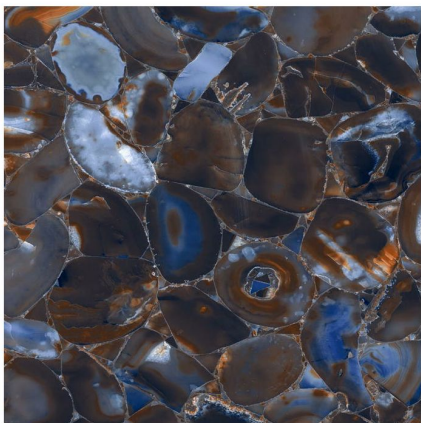

PGVT / GVT

800 X 800 MM

High Glossy Finish

AGATE AQUA

SIZE : 800 X 800 MM
FINISH : HIGH GLOSSY

BLACK PORTARO

SIZE : 800 X 800 MM
FINISH : HIGH GLOSSY

COSMIC BLACK

SIZE : 800 X 800 MM
FINISH : HIGH GLOSSY

COSMIC GRISS

SIZE : 800 X 800 MM
FINISH : HIGH GLOSSY

DARK EMPRADOR

SIZE : 800 X 800 MM
FINISH : HIGH GLOSSY

ESTRADA

SIZE : 800 X 800 MM
FINISH : HIGH GLOSSY

ICE CUBE BLACK

SIZE : 800 X 800 MM
FINISH : HIGH GLOSSY

IMOLA CHARCOLE

SIZE : 800 X 800 MM
FINISH : HIGH GLOSSY

MARSELLA BROWN

SIZE : 800 X 800 MM
FINISH : HIGH GLOSSY

OPERA BROWN

SIZE : 800 X 800 MM
FINISH : HIGH GLOSSY

OPERA CHOCO

SIZE : 800 X 800 MM
FINISH : HIGH GLOSSY

PIETRA VIOLET

SIZE : 800 X 800 MM
FINISH : HIGH GLOSSY

ROSS OPERA

SIZE : 800 X 800 MM
FINISH : HIGH GLOSSY