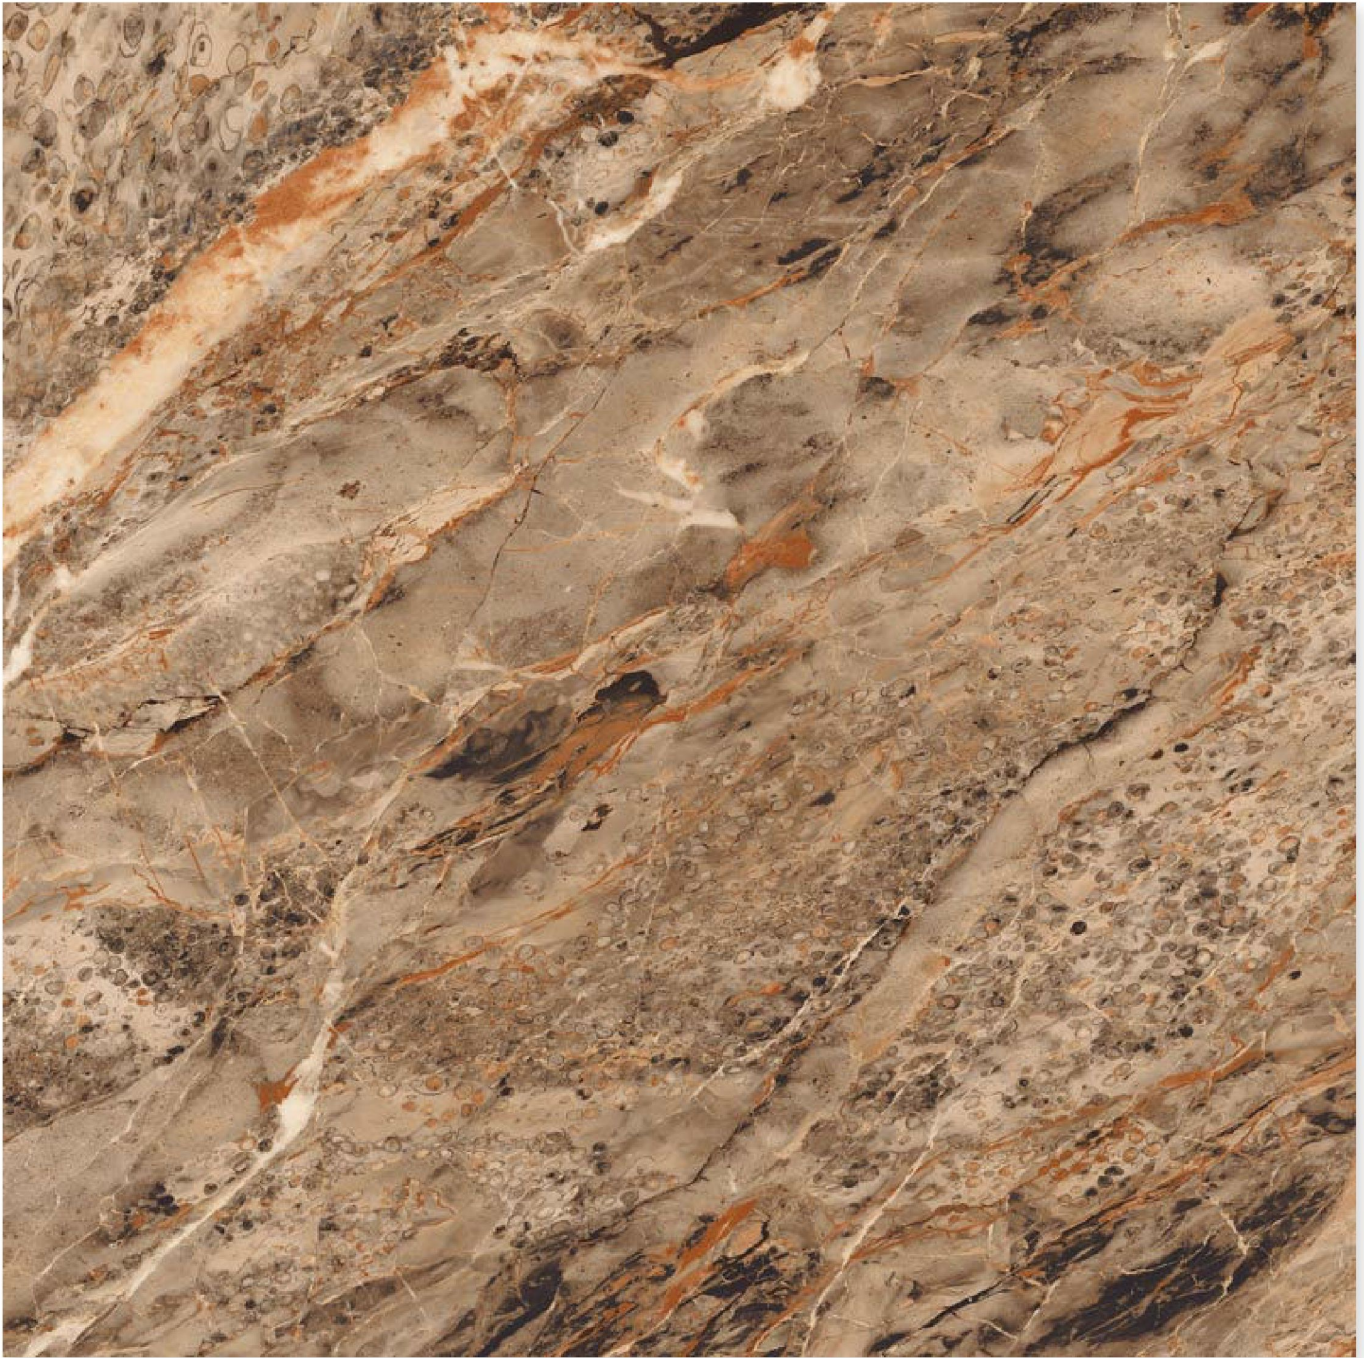

SIZE : 800 X 800 MM
FINISH : HIGH GLOSSY

IMOLA CHARCOLE

SIZE : 800 X 800 MM
FINISH : HIGH GLOSSY

MARSELLA BROWN

SIZE : 800 X 800 MM
FINISH : HIGH GLOSSY

OPERA BROWN

SIZE : 800 X 800 MM
FINISH : HIGH GLOSSY

OPERA CHOCO