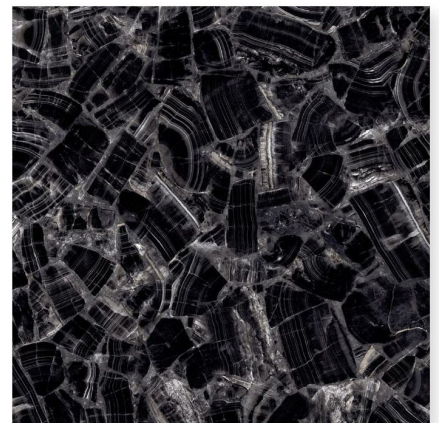

PGVT / GVT

800 X 800 MM

High Glossy Finish

AGATE AQUA

SIZE : 800 X 800 MM
FINISH : HIGH GLOSSY

BLACK PORTARO

SIZE : 800 X 800 MM
FINISH : HIGH GLOSSY

COSMIC BLACK

SIZE : 800 X 800 MM
FINISH : HIGH GLOSSY

COSMIC GRISS

SIZE : 800 X 800 MM
FINISH : HIGH GLOSSY

DARK EMPRADOR

SIZE : 800 X 800 MM
FINISH : HIGH GLOSSY

ESTRADA

SIZE : 800 X 800 MM
FINISH : HIGH GLOSSY

ICE CUBE BLACK

SIZE : 800 X 800 MM
FINISH : HIGH GLOSSY

IMOLA CHARCOLE

SIZE : 800 X 800 MM
FINISH : HIGH GLOSSY

MARSELLA BROWN

SIZE : 800 X 800 MM
FINISH : HIGH GLOSSY

OPERA BROWN

SIZE : 800 X 800 MM
FINISH : HIGH GLOSSY

OPERA CHOCO