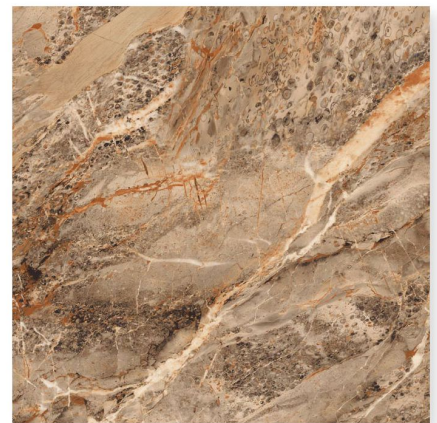

SIZE : 800 X 800 MM
FINISH : HIGH GLOSSY

IMOLA CHARCOLE

SIZE : 800 X 800 MM
FINISH : HIGH GLOSSY

MARSELLA BROWN

SIZE : 800 X 800 MM
FINISH : HIGH GLOSSY

OPERA BROWN

SIZE : 800 X 800 MM
FINISH : HIGH GLOSSY

OPERA CHOCO

SIZE : 800 X 800 MM
FINISH : HIGH GLOSSY

OPERA COFFEE

SIZE : 800 X 800 MM
FINISH : HIGH GLOSSY

PIETRA BROWN

SIZE : 800 X 800 MM
FINISH : HIGH GLOSSY

PIETRA MARRON

SIZE : 800 X 800 MM
FINISH : HIGH GLOSSY

PIETRA MOCA