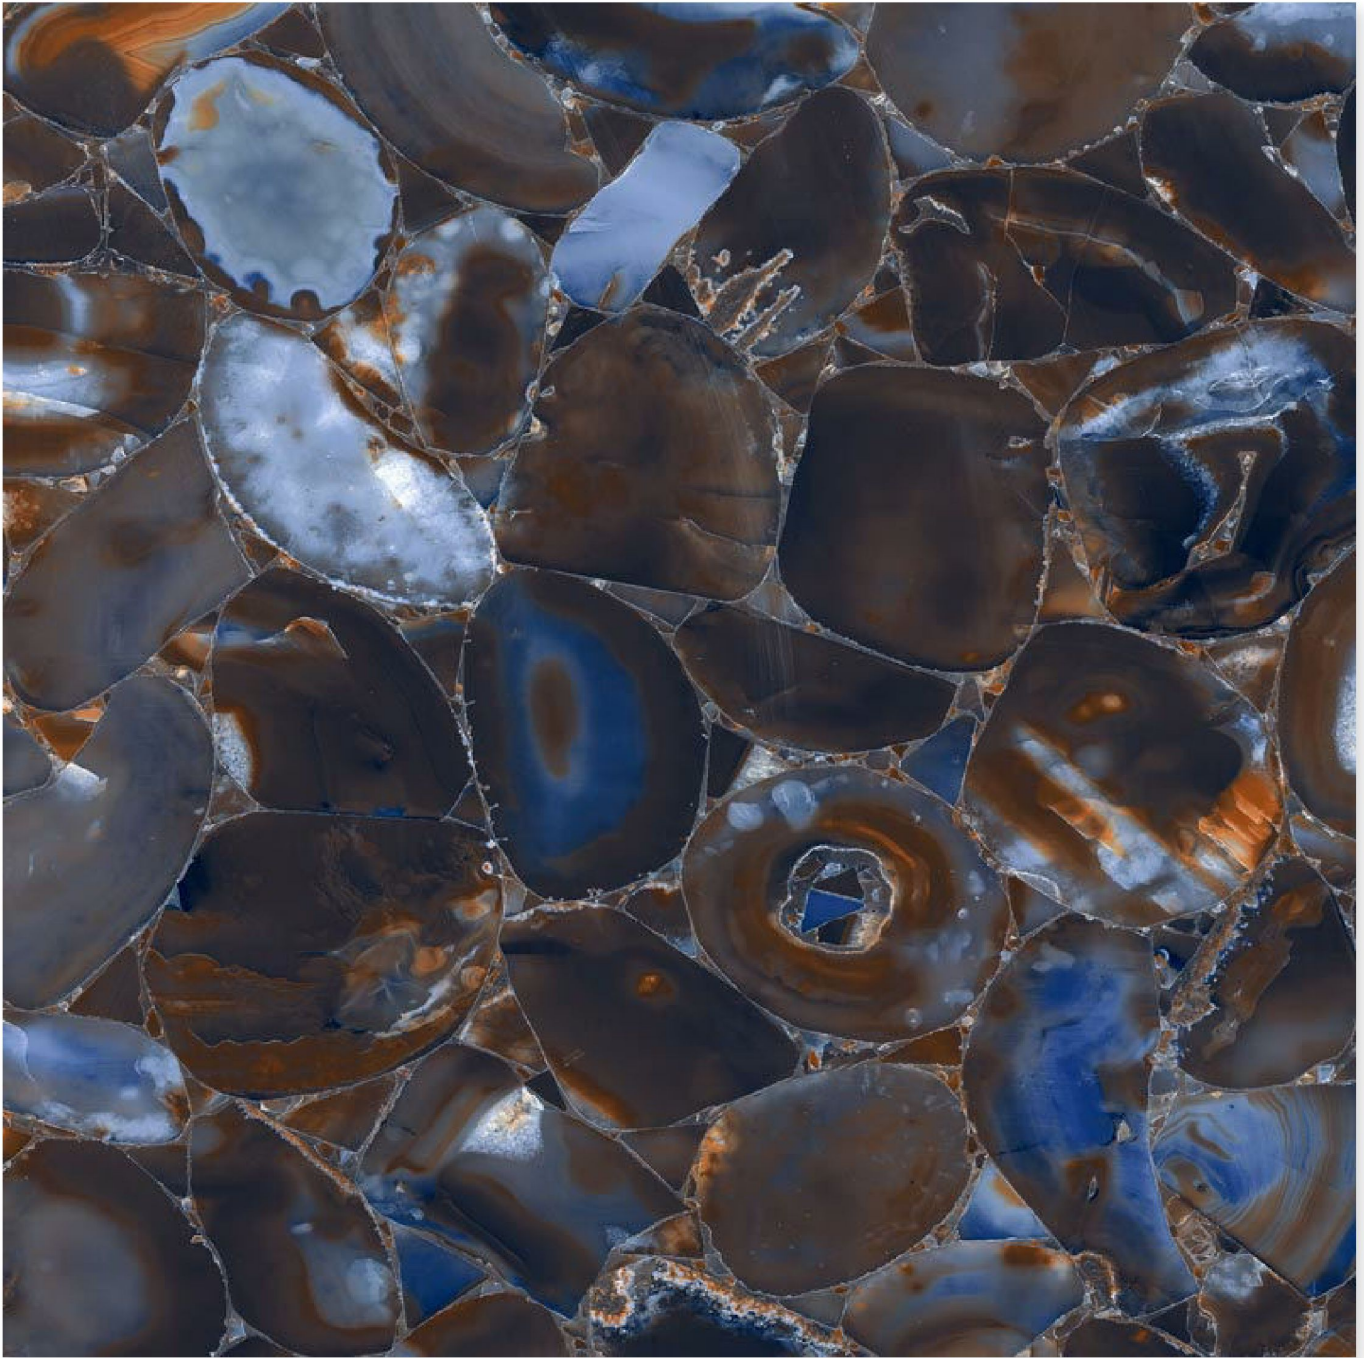

PGVT / GVT

800 X 800 MM

High Glossy Finish

AGATE AQUA

SIZE : 800 X 800 MM
FINISH : HIGH GLOSSY

BLACK PORTARO

SIZE : 800 X 800 MM
FINISH : HIGH GLOSSY

COSMIC BLACK

SIZE : 800 X 800 MM
FINISH : HIGH GLOSSY

COSMIC GRISS

SIZE : 800 X 800 MM
FINISH : HIGH GLOSSY

DARK EMPRADOR

SIZE : 800 X 800 MM
FINISH : HIGH GLOSSY

ESTRADA

SIZE : 800 X 800 MM
FINISH : HIGH GLOSSY

ICE CUBE BLACK

SIZE : 800 X 800 MM
FINISH : HIGH GLOSSY

OPERA COFFEE

SIZE : 800 X 800 MM
FINISH : HIGH GLOSSY

PIETRA BROWN

SIZE : 800 X 800 MM
FINISH : HIGH GLOSSY

PIETRA MARRON

SIZE : 800 X 800 MM
FINISH : HIGH GLOSSY

PIETRA MOCA

SIZE : 800 X 800 MM
FINISH : HIGH GLOSSY

PIETRA VIOLET

SIZE : 800 X 800 MM
FINISH : HIGH GLOSSY

ROSS OPERA

SIZE : 800 X 800 MM
FINISH : HIGH GLOSSY