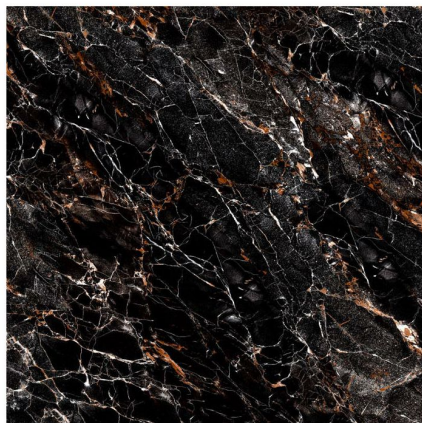

PGVT / GVT

800 X 800 MM

High Glossy Finish

AGATE AQUA

SIZE : 800 X 800 MM
FINISH : HIGH GLOSSY

BLACK PORTARO

SIZE : 800 X 800 MM
FINISH : HIGH GLOSSY

COSMIC BLACK

SIZE : 800 X 800 MM
FINISH : HIGH GLOSSY

COSMIC GRISS

SIZE : 800 X 800 MM
FINISH : HIGH GLOSSY

DARK EMPRADOR

SIZE : 800 X 800 MM
FINISH : HIGH GLOSSY

ESTRADA

SIZE : 800 X 800 MM
FINISH : HIGH GLOSSY

ICE CUBE BLACK