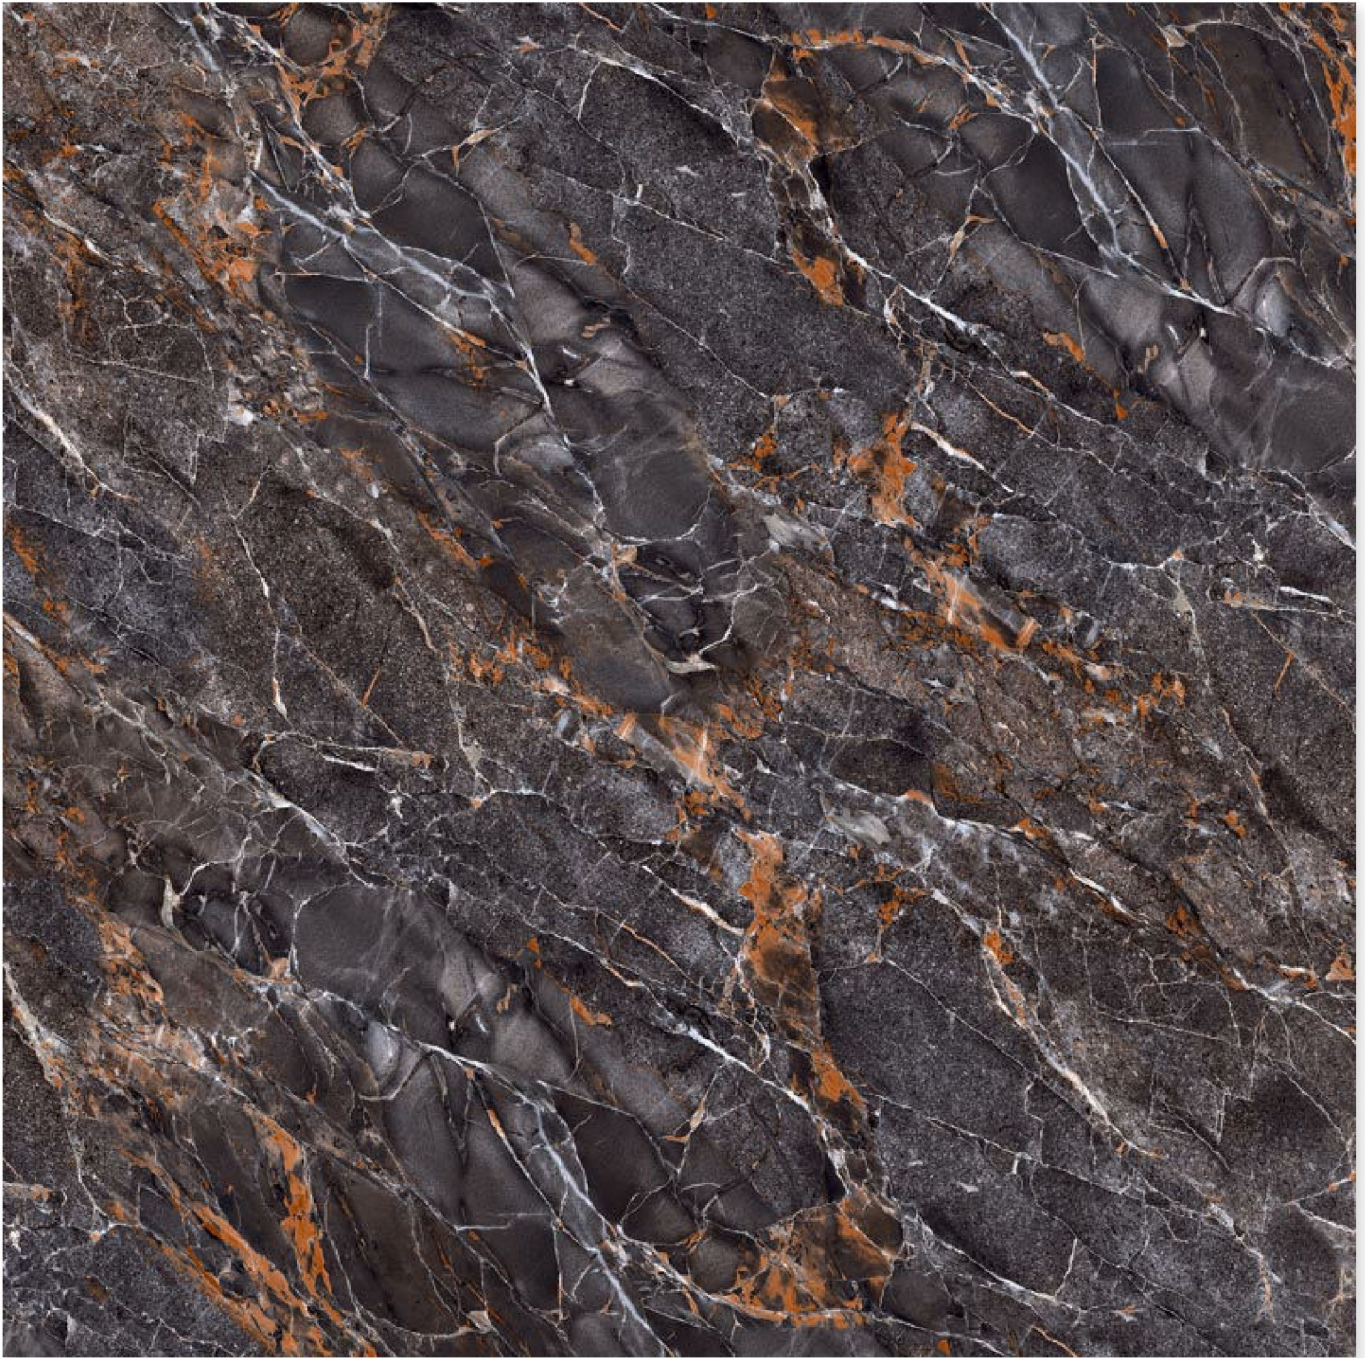

PGVT / GVT

800 X 800 MM

High Glossy Finish

AGATE AQUA

SIZE : 800 X 800 MM
FINISH : HIGH GLOSSY

BLACK PORTARO

SIZE : 800 X 800 MM
FINISH : HIGH GLOSSY

COSMIC BLACK

SIZE : 800 X 800 MM
FINISH : HIGH GLOSSY

COSMIC GRISS

SIZE : 800 X 800 MM
FINISH : HIGH GLOSSY

DARK EMPRADOR

SIZE : 800 X 800 MM
FINISH : HIGH GLOSSY

ESTRADA

SIZE : 800 X 800 MM
FINISH : HIGH GLOSSY

ICE CUBE BLACK

SIZE : 800 X 800 MM
FINISH : HIGH GLOSSY

OPERA COFFEE

SIZE : 800 X 800 MM
FINISH : HIGH GLOSSY

PIETRA BROWN

SIZE : 800 X 800 MM
FINISH : HIGH GLOSSY

PIETRA MARRON

SIZE : 800 X 800 MM
FINISH : HIGH GLOSSY

PIETRA MOCA

SIZE : 800 X 800 MM
FINISH : HIGH GLOSSY

PIETRA VIOLET

SIZE : 800 X 800 MM
FINISH : HIGH GLOSSY

ROSS OPERA

SIZE : 800 X 800 MM
FINISH : HIGH GLOSSY