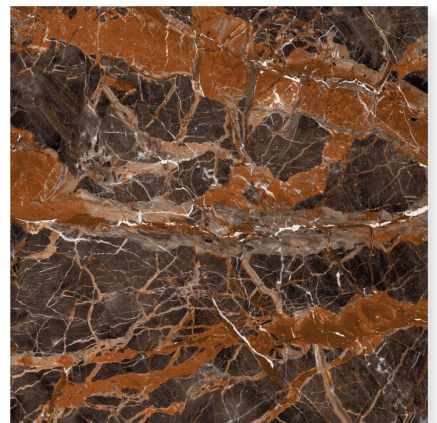

PGVT / GVT

800 X 800 MM

High Glossy Finish

AGATE AQUA

SIZE : 800 X 800 MM
FINISH : HIGH GLOSSY

BLACK PORTARO

SIZE : 800 X 800 MM
FINISH : HIGH GLOSSY

COSMIC BLACK

SIZE : 800 X 800 MM
FINISH : HIGH GLOSSY

COSMIC GRISS

SIZE : 800 X 800 MM
FINISH : HIGH GLOSSY

DARK EMPRADOR

SIZE : 800 X 800 MM
FINISH : HIGH GLOSSY

ESTRADA

SIZE : 800 X 800 MM
FINISH : HIGH GLOSSY

ICE CUBE BLACK

SIZE : 800 X 800 MM
FINISH : HIGH GLOSSY

IMOLA CHARCOLE

SIZE : 800 X 800 MM
FINISH : HIGH GLOSSY

MARSELLA BROWN

SIZE : 800 X 800 MM
FINISH : HIGH GLOSSY

OPERA BROWN

SIZE : 800 X 800 MM
FINISH : HIGH GLOSSY

OPERA CHOCO