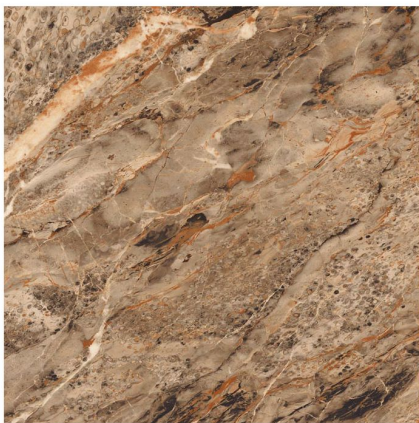

SIZE : 800 X 800 MM
FINISH : HIGH GLOSSY

IMOLA CHARCOLE

SIZE : 800 X 800 MM
FINISH : HIGH GLOSSY

MARSELLA BROWN

SIZE : 800 X 800 MM
FINISH : HIGH GLOSSY

OPERA BROWN

SIZE : 800 X 800 MM
FINISH : HIGH GLOSSY

OPERA CHOCO

SIZE : 800 X 800 MM
FINISH : HIGH GLOSSY

OPERA COFFEE

SIZE : 800 X 800 MM
FINISH : HIGH GLOSSY

PIETRA BROWN

SIZE : 800 X 800 MM
FINISH : HIGH GLOSSY

PIETRA MARRON

SIZE : 800 X 800 MM
FINISH : HIGH GLOSSY

PIETRA MOCA