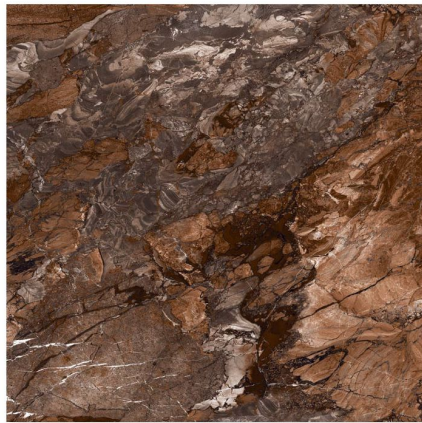

SIZE : 800 X 800 MM
FINISH : HIGH GLOSSY

OPERA COFFEE

SIZE : 800 X 800 MM
FINISH : HIGH GLOSSY

PIETRA BROWN

SIZE : 800 X 800 MM
FINISH : HIGH GLOSSY

PIETRA MARRON

SIZE : 800 X 800 MM
FINISH : HIGH GLOSSY

PIETRA MOCA

SIZE : 800 X 800 MM
FINISH : HIGH GLOSSY

PIETRA VIOLET

SIZE : 800 X 800 MM
FINISH : HIGH GLOSSY

ROSS OPERA

SIZE : 800 X 800 MM
FINISH : HIGH GLOSSY