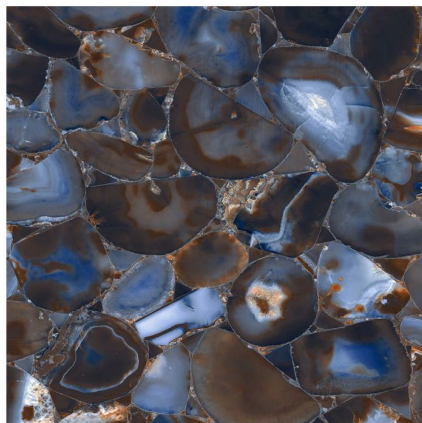

PGVT / GVT

800 X 800 MM

High Glossy Finish

AGATE AQUA

SIZE : 800 X 800 MM
FINISH : HIGH GLOSSY

BLACK PORTARO

SIZE : 800 X 800 MM
FINISH : HIGH GLOSSY

COSMIC BLACK

SIZE : 800 X 800 MM
FINISH : HIGH GLOSSY

COSMIC GRISS

SIZE : 800 X 800 MM
FINISH : HIGH GLOSSY

DARK EMPRADOR

SIZE : 800 X 800 MM
FINISH : HIGH GLOSSY

ESTRADA

SIZE : 800 X 800 MM
FINISH : HIGH GLOSSY

ICE CUBE BLACK

SIZE : 800 X 800 MM
FINISH : HIGH GLOSSY

IMOLA CHARCOLE

SIZE : 800 X 800 MM
FINISH : HIGH GLOSSY

MARSELLA BROWN

SIZE : 800 X 800 MM
FINISH : HIGH GLOSSY

OPERA BROWN

SIZE : 800 X 800 MM
FINISH : HIGH GLOSSY

OPERA CHOCO

SIZE : 800 X 800 MM
FINISH : HIGH GLOSSY

PIETRA VIOLET

SIZE : 800 X 800 MM
FINISH : HIGH GLOSSY

ROSS OPERA

SIZE : 800 X 800 MM
FINISH : HIGH GLOSSY