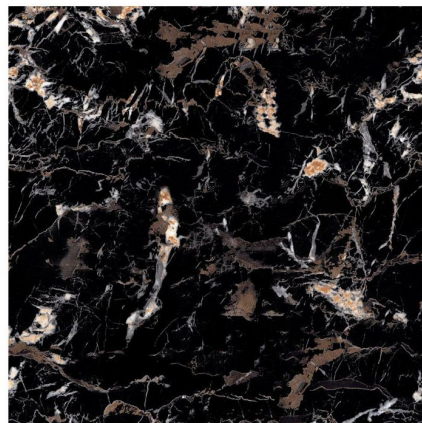

PGVT / GVT

800 X 800 MM

High Glossy Finish

AGATE AQUA

SIZE : 800 X 800 MM
FINISH : HIGH GLOSSY

BLACK PORTARO

SIZE : 800 X 800 MM
FINISH : HIGH GLOSSY

COSMIC BLACK

SIZE : 800 X 800 MM
FINISH : HIGH GLOSSY

COSMIC GRISS

SIZE : 800 X 800 MM
FINISH : HIGH GLOSSY

DARK EMPRADOR

SIZE : 800 X 800 MM
FINISH : HIGH GLOSSY

ESTRADA

SIZE : 800 X 800 MM
FINISH : HIGH GLOSSY

ICE CUBE BLACK

SIZE : 800 X 800 MM
FINISH : HIGH GLOSSY

IMOLA CHARCOLE

SIZE : 800 X 800 MM
FINISH : HIGH GLOSSY

MARSELLA BROWN

SIZE : 800 X 800 MM
FINISH : HIGH GLOSSY

OPERA BROWN

SIZE : 800 X 800 MM
FINISH : HIGH GLOSSY

OPERA CHOCO