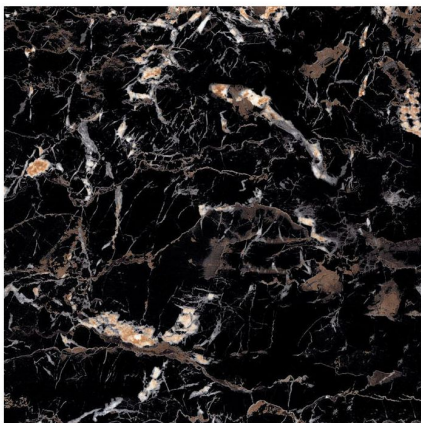

PGVT / GVT

800 X 800 MM

High Glossy Finish

AGATE AQUA

SIZE : 800 X 800 MM
FINISH : HIGH GLOSSY

BLACK PORTARO

SIZE : 800 X 800 MM
FINISH : HIGH GLOSSY

COSMIC BLACK

SIZE : 800 X 800 MM
FINISH : HIGH GLOSSY

COSMIC GRISS

SIZE : 800 X 800 MM
FINISH : HIGH GLOSSY

DARK EMPRADOR

SIZE : 800 X 800 MM
FINISH : HIGH GLOSSY

ESTRADA

SIZE : 800 X 800 MM
FINISH : HIGH GLOSSY

ICE CUBE BLACK

SIZE : 800 X 800 MM
FINISH : HIGH GLOSSY

IMOLA CHARCOLE

SIZE : 800 X 800 MM
FINISH : HIGH GLOSSY

MARSELLA BROWN

SIZE : 800 X 800 MM
FINISH : HIGH GLOSSY

OPERA BROWN

SIZE : 800 X 800 MM
FINISH : HIGH GLOSSY

OPERA CHOCO